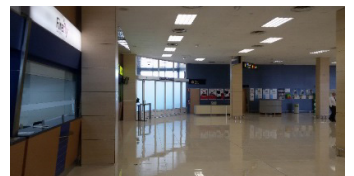

Hinweis:

Express-Checkout: Um den Anmietprozess zu verbessern, registrieren Sie sich bitte vor Ihrer Ankunft.
<https://global.fireflycarrental.com/renter_details.html>

Bitte fragen Sie bei Abholung des Mietwagens nach der Wegbeschreibung für die Fahrzeugrückgabe.