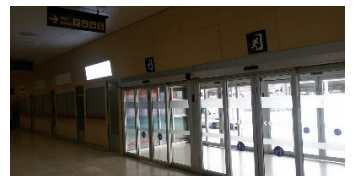

Hinweis:

Express-Checkout: Um den Anmietprozess zu verbessern, registrieren Sie sich bitte vor Ihrer Ankunft.
<https://global.fireflycarrental.com/renter_details.html>

Bitte fragen Sie bei Abholung des Mietwagens nach der Wegbeschreibung für die Fahrzeugrückgabe.