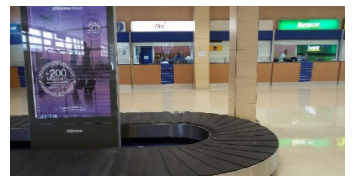

Hinweis:

Express-Checkout: Um den Anmietprozess zu verbessern, registrieren Sie sich bitte vor Ihrer Ankunft.
<https://global.fireflycarrental.com/renter_details.html>

Bitte fragen Sie bei Abholung des Mietwagens nach der Wegbeschreibung für die Fahrzeugrückgabe.