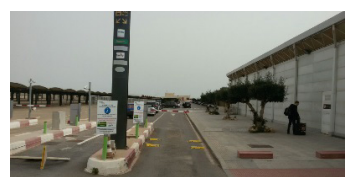

Hinweis:

Express-Checkout: Um den Anmietprozess zu verbessern, registrieren Sie sich bitte vor Ihrer Ankunft.
<https://global.fireflycarrental.com/renter_details.html>

Bitte fragen Sie bei Abholung des Mietwagens nach der Wegbeschreibung für die Fahrzeugrückgabe.