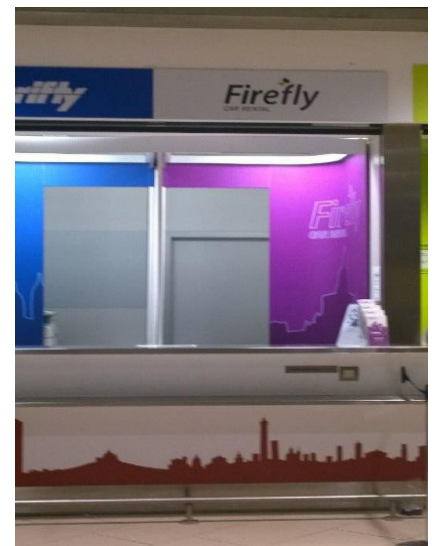

## WEGBESCHREIBUNG ZUR FIREFLY VERMIETSTATION BOLOGNA AIRPORT

### Ankunft am Hauptterminal:

Bitte verlassen Sie das Terminal aus der Ankunftshalle heraus und folgen Sie den Schildern für die Autovermietungen.

Gehen Sie bis Sie zu unserem Schalter kommen, dieser ist auf der linken Seite (Fußweg 5 Minuten ).