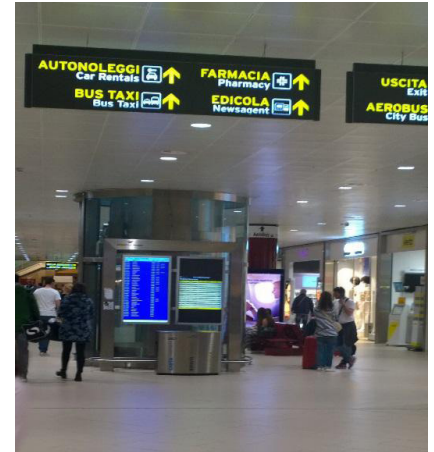

## WEGBESCHREIBUNG ZUR FIREFLY VERMIETSTATION BOLOGNA AIRPORT

### Ankunft am Hauptterminal:

Bitte verlassen Sie das Terminal aus der Ankunftshalle heraus und folgen Sie den Schildern für die Autovermietungen.

Gehen Sie bis Sie zu unserem Schalter kommen, dieser ist auf der linken Seite (Fußweg 5 Minuten ).