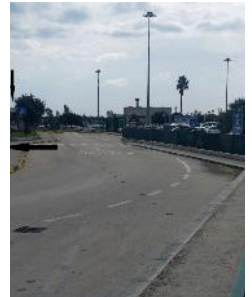

Hinweis:

Express-Checkout: Um den Anmietprozess zu verbessern, registrieren Sie sich bitte vor Ihrer Ankunft.
<https://global.fireflycarrental.com/renter_details.html>

Bitte fragen Sie bei Abholung des Mietwagens nach der Wegbeschreibung für die Fahrzeugrückgabe.