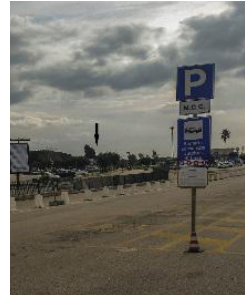

Hinweis:

Express-Checkout: Um den Anmietprozess zu verbessern, registrieren Sie sich bitte vor Ihrer Ankunft.
<https://global.fireflycarrental.com/renter_details.html>

Bitte fragen Sie bei Abholung des Mietwagens nach der Wegbeschreibung für die Fahrzeugrückgabe.