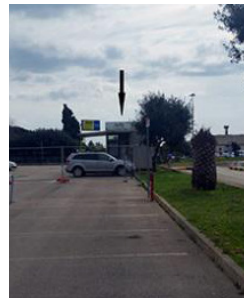

Hinweis:

Express-Checkout: Um den Anmietprozess zu verbessern, registrieren Sie sich bitte vor Ihrer Ankunft.
<https://global.fireflycarrental.com/renter_details.html>

Bitte fragen Sie bei Abholung des Mietwagens nach der Wegbeschreibung für die Fahrzeugrückgabe.